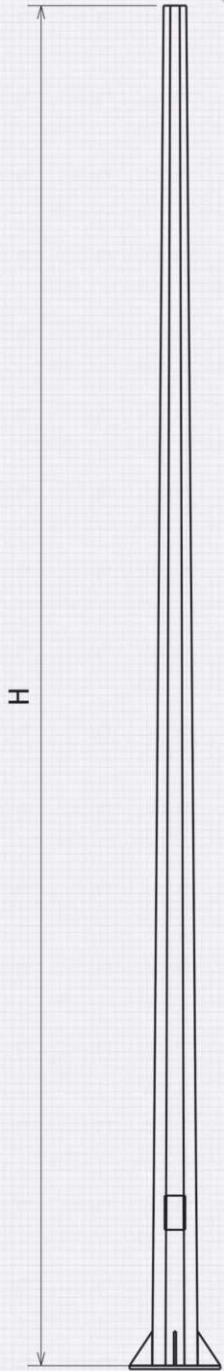

پایه های چند وجهی شیما

کاربرد: جهت روشنایی خیابان ها ، بزرگراه ها و معابر
مشخصات فنی:

_ بدنه پایه: ورق فولادی ST37

_ تولید شده به صورت یک تکه تا ارتفاع ۱۴ متر

_ جوشکاری پایه به صورت تک درز

_ بیس پلیت: ورق فولادی

_ نوع پوشش: رنگ پلی اورتان دوجزئی سه لایه با ضمانت ۵ ساله

یا رنگ پودر الکترواستاتیک مقاوم در برابر اشعه UV با ضمانت ۲ ساله

_ انکربولت: با پوشش گالوانیزه

_ امکان طراحی و ساخت برای کاربردهای خاص و یا چند منظوره

_ این محصول در صورت درخواست به همراه براکت و بازو جهت

نصب انواع چراغهای پروژکتوری ارائه می گردد.

اطلاعات بیشتر...

14	13	12	11	10	9	8	7	6	5	4	3	H	ارتفاع پایه (m)
110				90					60			B	مقطع بالا (mm)
265				210				130		95		A	مقطع پایین (mm)
4							3					T	ضخامت پایه (mm)
312	293	166	154	136	124	112	61	54	45	30	20	*	وزن حدودی پایه (kg)
500*500		400*400			350*350		300*300	300*300	200*200			C	ابعاد بیس پلیت (mm)
20		15			10		8	6			D	ضخامت بیس پلیت (mm)	
200*400		160*320			300		250	200	200	154	E*N		آکس بیس پلیت (mm)
8		6			4						Q	تعداد انکربولت	
250*110		200*100			150*70		120*65				F*M	ابعاد دريچه دسترسي (mm)