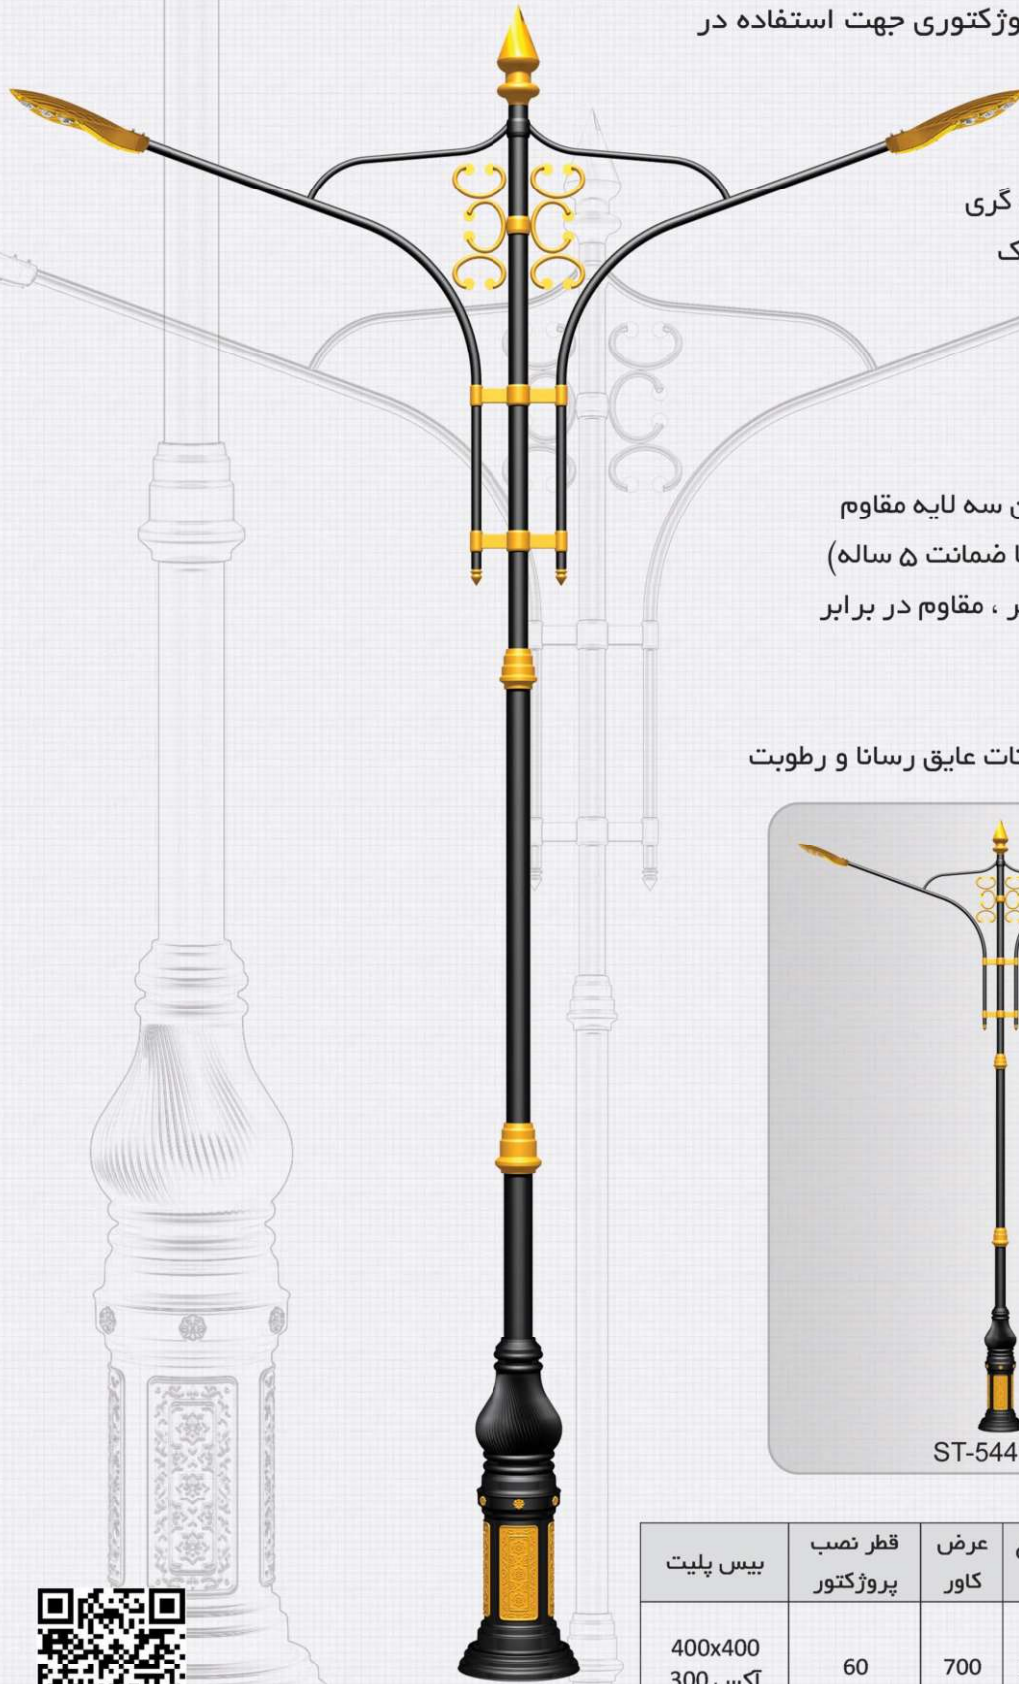

الوند

کاربرد : قابلیت نصب چراغهای پروژکتوری جهت استفاده در بزرگراهها ، خیابانها و معابر عمومی
مشخصات فنی :

- بدنه کاور و کتیبه ها: ورق فولادی
- دکور اتیو بالای کاور : آلومینیوم ریخته گری
- واسطه ها و سرنیزه ها: آلومینیومی سبک
- پایه و بازو: لوله فولادی ST37
- بیس پلیت: ورق فولادی ST37
- اتصالات : با پوشش گالوانیزه
- انکربولت: با پوشش گالوانیزه
- پوشش حفاظتی: رنگ نهایی پلی اورتان سه لایه مقاوم در برابر خوردگی و اشعه UV (همراه با ضمانت ۵ ساله)
- یا رنگ پودر الکترواستاتیک ، پلی استر ، مقاوم در برابر اشعه UV (همراه با ضمانت ۲ ساله)
- دارای ریل فیوز و اتصال سیم ارت
- قابلیت نصب دریچه سرویس پلی کربنات عایق رسانا و رطوبت

توجه : تمامی اندازه ها به میلیمتر می باشد.

کد محصول	ارتفاع نهایی	عرض نهایی	ارتفاع کاور	عرض کاور	قطر نصب پروژکتور	بیس پلیت
ST-544001	9000	2500	1935	700	60	400x400 آکس 300
ST-544002	9000	5000				
ST-544003	12000	2500				
ST-544004	12000	5000				

اطلاعات بیشتر...