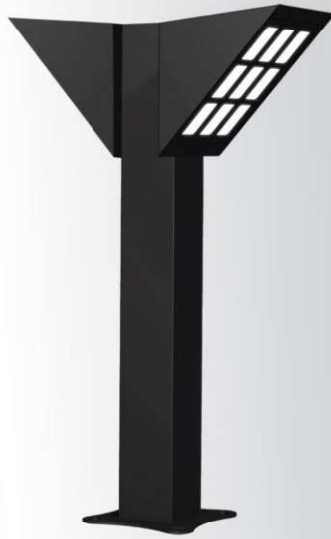

ST-507919

اطلاعات بیشتر...

توجه : تمامی اندازه ها به میلیمتر می باشد.

کد محصول	ارتفاع نهایی	عرض نهایی	سریچ لامپ	بیس پلیت
ST-507918	800	304	E27	160x160 آکس 110
ST-507919	800	517	E27	160x160 آکس 110

کلبه

کاربرد: در دو مدل کوچک و بزرگ
قابلیت نصب در معابر و فضای سبز
مشخصات فنی:

- پایه : فولادی
- بدنه چراغ و بازو : آلومینیوم دایکاست
- حباب: پلی کربنات برقی
- اتصالات : با پوشش گالوانیزه
- بیس پلیت: ورق فولادی
- انکر بولت: با پوشش گالوانیزه
- پوشش حفاظتی: رنگ پودر الکترو استاتیک، پلی استر، مقاوم در برابر اشعه UV با ضمانت دو ساله
- تجهیزات الکتریکی:
- سیم ارت
- سیم با عایق مقاوم در برابر حرارت (سیم نسوز)
- ترمینال