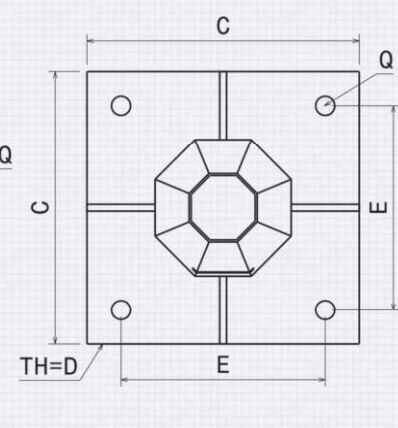

\_ این محصول در صورت درخواست به همراه براکت و بازو جهت

نصب انواع چراغهای پروژکتوری ارائه می گردد.

اطلاعات بیشتر...

14	13	12	11	10	9	8	7	6	5	4	3	H	ارتفاع پایه (m)
110				90					60			B	مقطع بالا (mm)
265				210				130		95		A	مقطع پایین (mm)
4							3					T	ضخامت پایه (mm)
312	293	166	154	136	124	112	61	54	45	30	20	*	وزن حدودی پایه (kg)
500*500		400*400			350*350		300*300	300*300	200*200			C	ابعاد بیس پلیت (mm)
20		15			10		8	6			D	ضخامت بیس پلیت (mm)	
200*400		160*320			300		250	200	200	154	E*N		آکس بیس پلیت (mm)
8		6			4						Q	تعداد انکربولت	
250*110		200*100			150*70		120*65				F*M	ابعاد دريچه دسترسي (mm)	