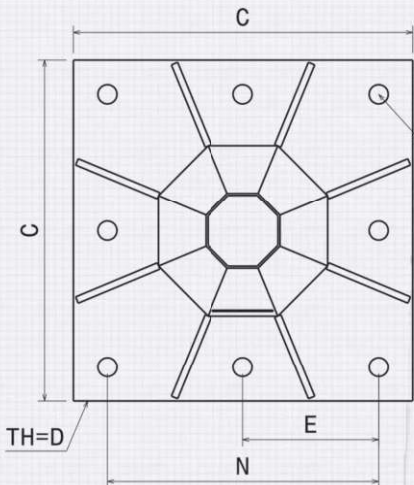

\_ این محصول در صورت درخواست به همراه براکت و بازو جهت

نصب انواع چراغهای پروژکتوری ارائه می گردد.

اطلاعات بیشتر...

14	13	12	11	10	9	8	7	6	5	4	3	H	ارتفاع پایه (m)
110				90					60			B	مقطع بالا (mm)
265				210				130		95		A	مقطع پایین (mm)
4							3					T	ضخامت پایه (mm)
312	293	166	154	136	124	112	61	54	45	30	20	*	وزن حدودی پایه (kg)
500*500		400*400			350*350		300*300	300*300	200*200			C	ابعاد بیس پلیت (mm)
20		15			10		8	6			D	ضخامت بیس پلیت (mm)	
200*400		160*320			300		250	200	200	154	E*N		آکس بیس پلیت (mm)
8		6			4						Q	تعداد انکربولت	
250*110		200*100			150*70		120*65				F*M	ابعاد دريچه دسترسي (mm)	