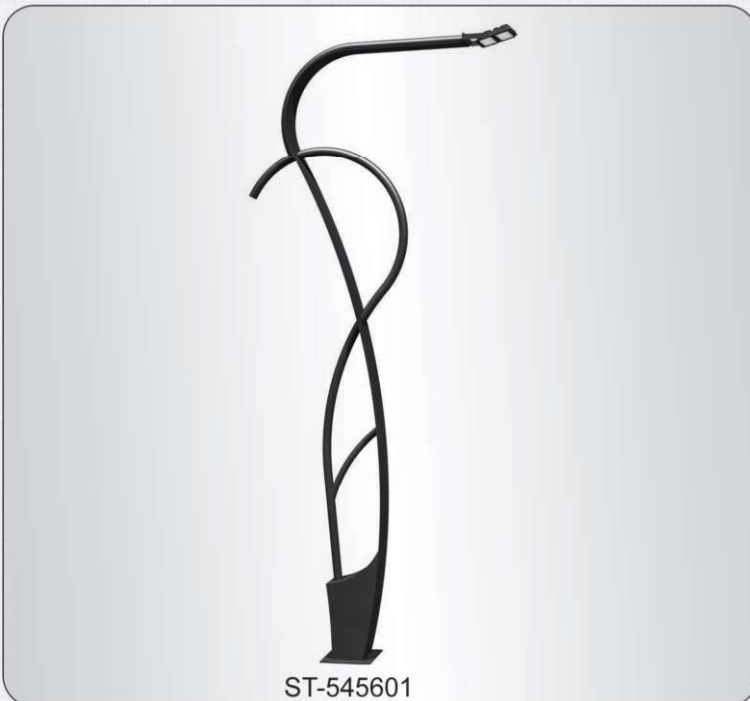

ST-545601

اطلاعات بیشتر...

توجه: تمامی اندازه ها به میلیمتر می باشد.

کد محصول	ارتفاع نهایی	عرض نهایی	توان پروژکتور	بیس پلیت
ST-545601	3550	1655	50W	300x300 آکس 250