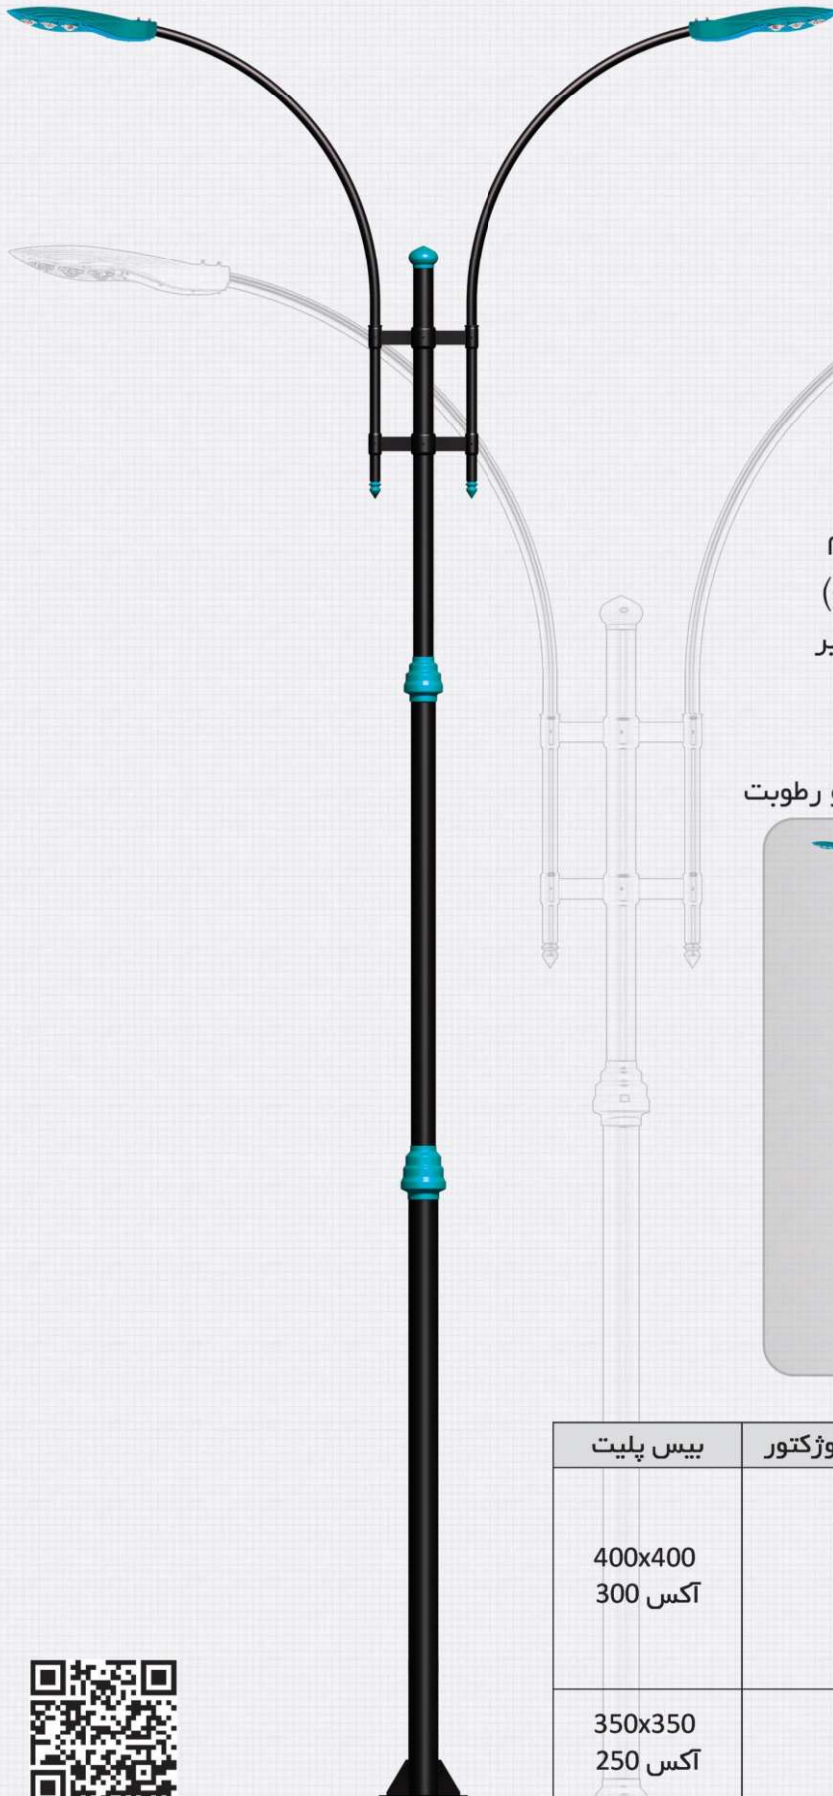

رانا

کاربرد : قابلیت نصب چراغهای پروژکتوری
جهت استفاده در بزرگراهها ، خیابانها و معابر عمومی
مشخصات فنی :

- پایه : لوله فولادی ST37
- بازو : لوله فولادی ST37
- بیس پلیت : ورق فولادی ST37
- واسطه ها و سرنیزه : آلومینیومی سبک
- اتصالات : با پوشش گالوانیزه
- انکربولت : با پوشش گالوانیزه
- پوشش حفاظتی : رنگ نهایی پلی اورتان سه لایه مقاوم در برابر خوردگی و اشعه UV (همراه با ضمانت ۵ ساله)
- یا رنگ پودر الکترواستاتیک ، پلی استر ، مقاوم در برابر اشعه UV (همراه با ضمانت ۲ ساله)
- دارای ریل فیوز و اتصال سیم ارت
- قابلیت نصب دریچه سرویس پلی کربنات عایق رسانا و رطوبت

توجه : تمامی اندازه ها به میلیمتر می باشد.

کد محصول	ارتفاع نهایی	عرض نهایی	قطر نصب پروژکتور	بیس پلیت
ST-544401	9000	1700	60	400x400 آکس 300
ST-544402	9000	3400		
ST-544403	9000	2700		
ST-544404	12000	1700		
ST-544405	12000	3400		
ST-544406	12000	2700		
ST-544407	6000	1600	50	350x350 آکس 250
ST-544408	6000	3200		
ST-544409	6000	2530		

اطلاعات بیشتر...