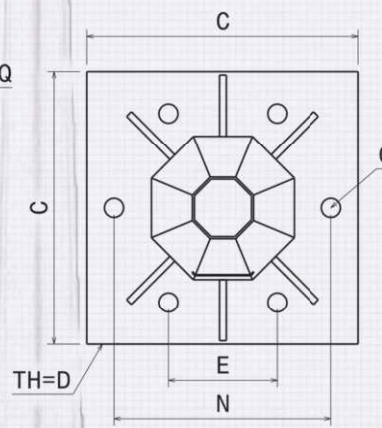

\_ این محصول در صورت درخواست به همراه براکت و بازو جهت

نصب انواع چراغهای پروژکتوری ارائه می گردد.

اطلاعات بیشتر...

14	13	12	11	10	9	8	7	6	5	4	3	H	ارتفاع پایه (m)
110				90					60			B	مقطع بالا (mm)
265				210				130		95		A	مقطع پایین (mm)
4							3					T	ضخامت پایه (mm)
312	293	166	154	136	124	112	61	54	45	30	20	*	وزن حدودی پایه (kg)
500*500		400*400			350*350		300*300	300*300	200*200			C	ابعاد بیس پلیت (mm)
20		15			10		8	6			D	ضخامت بیس پلیت (mm)	
200*400		160*320			300		250	200	200	154	E*N		آکس بیس پلیت (mm)
8		6			4						Q	تعداد انکربولت	
250*110		200*100			150*70		120*65				F*M	ابعاد دريچه دسترسي (mm)	