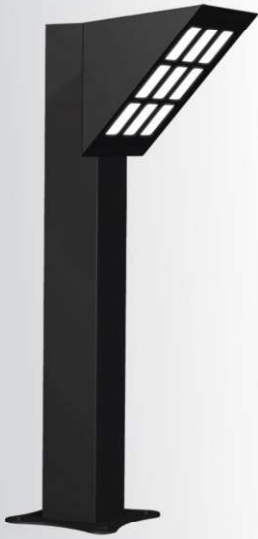

شهرزاد

کاربرد : قابلیت نصب در معابر و فضای سبز
مشخصات فنی:

- پایه : پروفیل فولادی
- بدنه: آلومینیوم ریخته گری
- حباب: اکرولیک شفاف
- اتصالات : با پوشش گالوانیزه
- بیس پلیت: فولادی
- انکر بولت: با پوشش گالوانیزه
- پوشش حفاظتی: رنگ پودر الکترو استاتیک، پلی استر، مقاوم در برابر اشعه UV با ضمانت دو ساله
- تجهیزات الکتریکی:
- سیم ارت
- سیم با عایق مقاوم در برابر حرارت (سیم نسوز)
- ترمینال

ST-507918