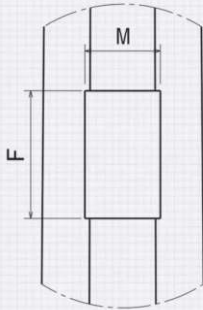

\_ این محصول در صورت درخواست به همراه براکت و بازو جهت

نصب انواع چراغهای پروژکتوری ارائه می گردد.

اطلاعات بیشتر...

14	13	12	11	10	9	8	7	6	5	4	3	H	ارتفاع پایه (m)
110				90					60			B	مقطع بالا (mm)
265				210				130		95		A	مقطع پایین (mm)
4							3					T	ضخامت پایه (mm)
312	293	166	154	136	124	112	61	54	45	30	20	*	وزن حدودی پایه (kg)
500*500		400*400			350*350		300*300	300*300	200*200			C	ابعاد بیس پلیت (mm)
20		15			10		8	6			D	ضخامت بیس پلیت (mm)	
200*400		160*320			300		250	200	200	154	E*N		آکس بیس پلیت (mm)
8		6			4						Q	تعداد انکربولت	
250*110		200*100			150*70		120*65				F*M	ابعاد دريچه دسترسي (mm)	