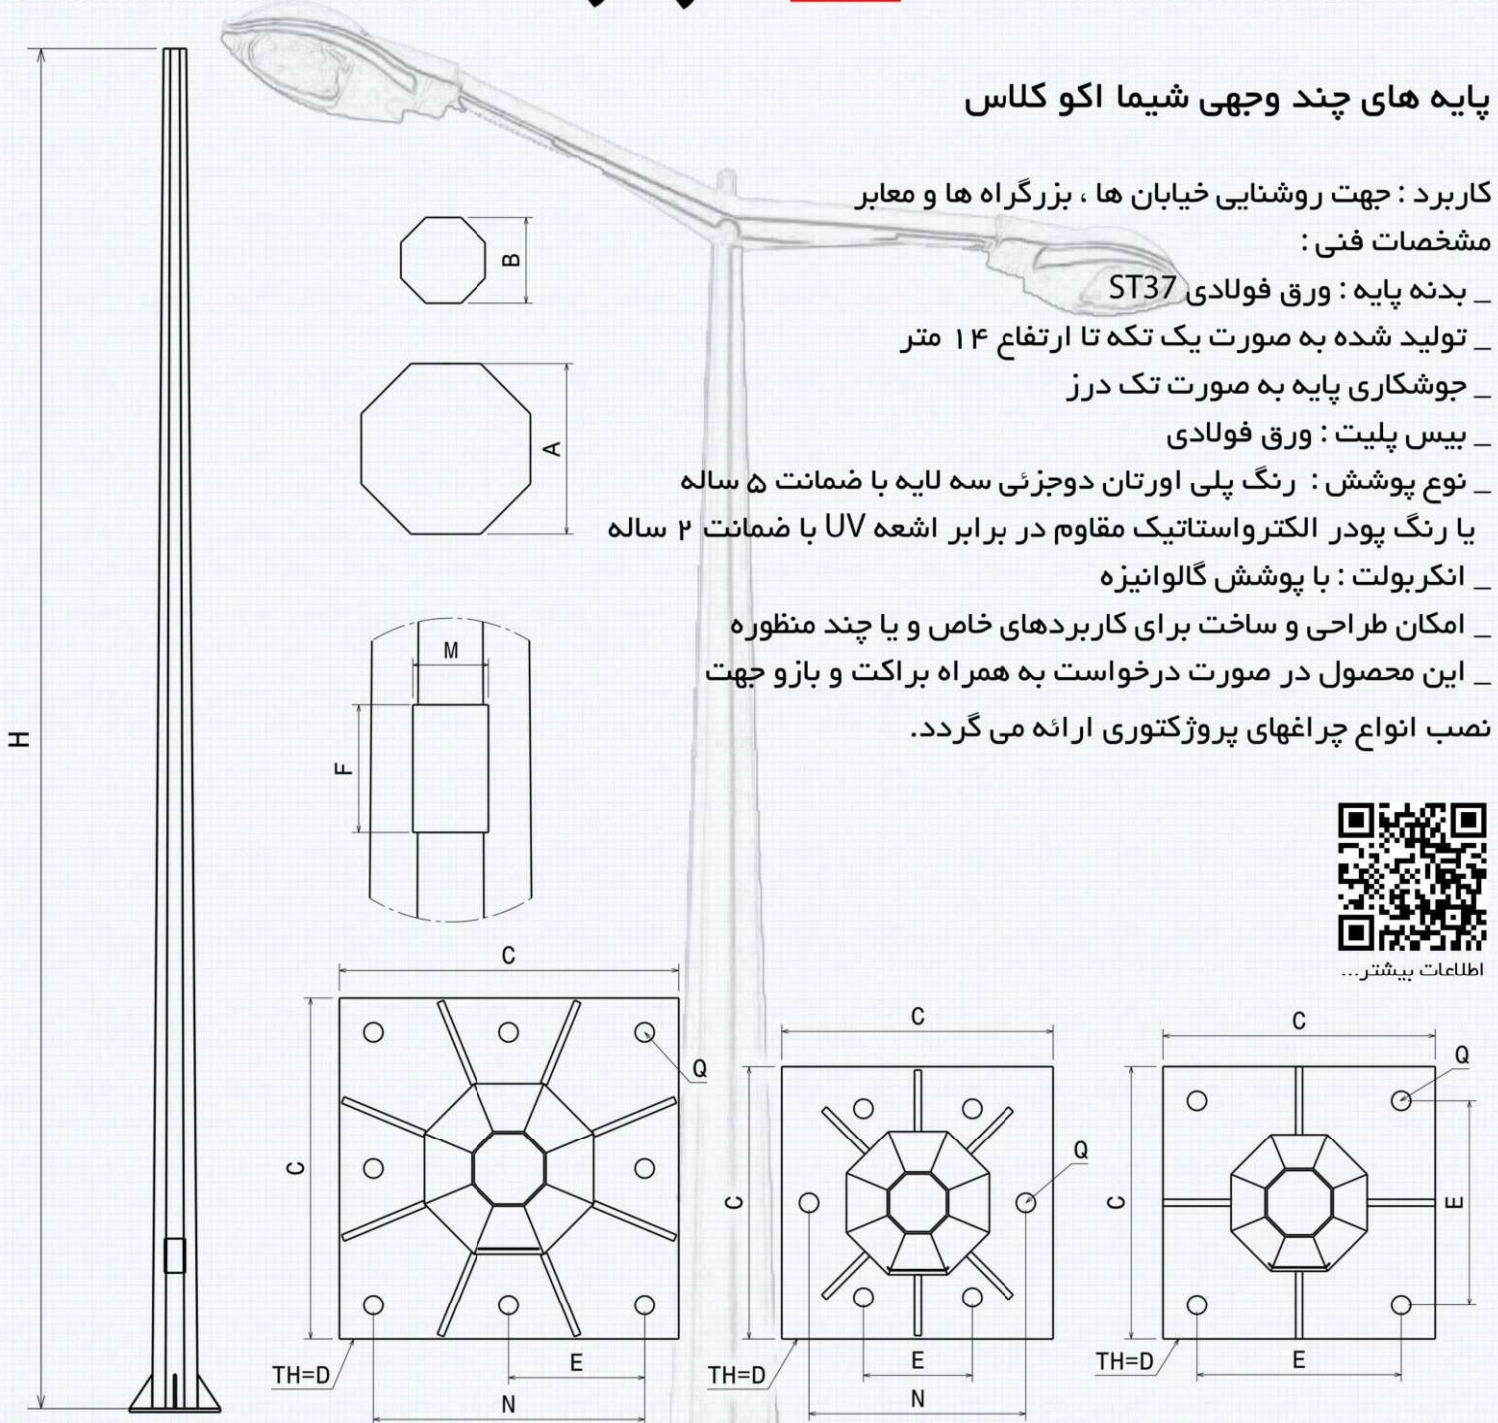

\_ این محصول در صورت درخواست به همراه براکت و بازو جهت

نصب انواع چراغهای پروژکتوری ارائه می گردد.

اطلاعات بیشتر...

14	13	12	11	10	9	8	7	6	5	4	3	H	ارتفاع پایه (m)
100		90		80					60			B	مقطع بالا (mm)
250	240	190		150		130	120	110	95	85		A	مقطع پایین (mm)
4					3						2	T	ضخامت پایه (mm)
265	237	133	122	92	82	73	53	44	35	17	12	*	وزن حدودی پایه (kg)
40		26		20		10		7	6	4	2	*	وزن حدودی بیس پلیت (kg)
500*500		400*400		350*350		300*300		200*200				C	ابعاد بیس پلیت (mm)
	20			15		10		8		6		D	ضخامت بیس پلیت (mm)
200*400		160*320		300		250		200		154		E*N	اکس بیس پلیت (mm)
8		6				4						Q	تعداد انکربولت
	250*110			200*100		150*70				120*65		F*M	ابعاد دریچه دسترسی (mm)