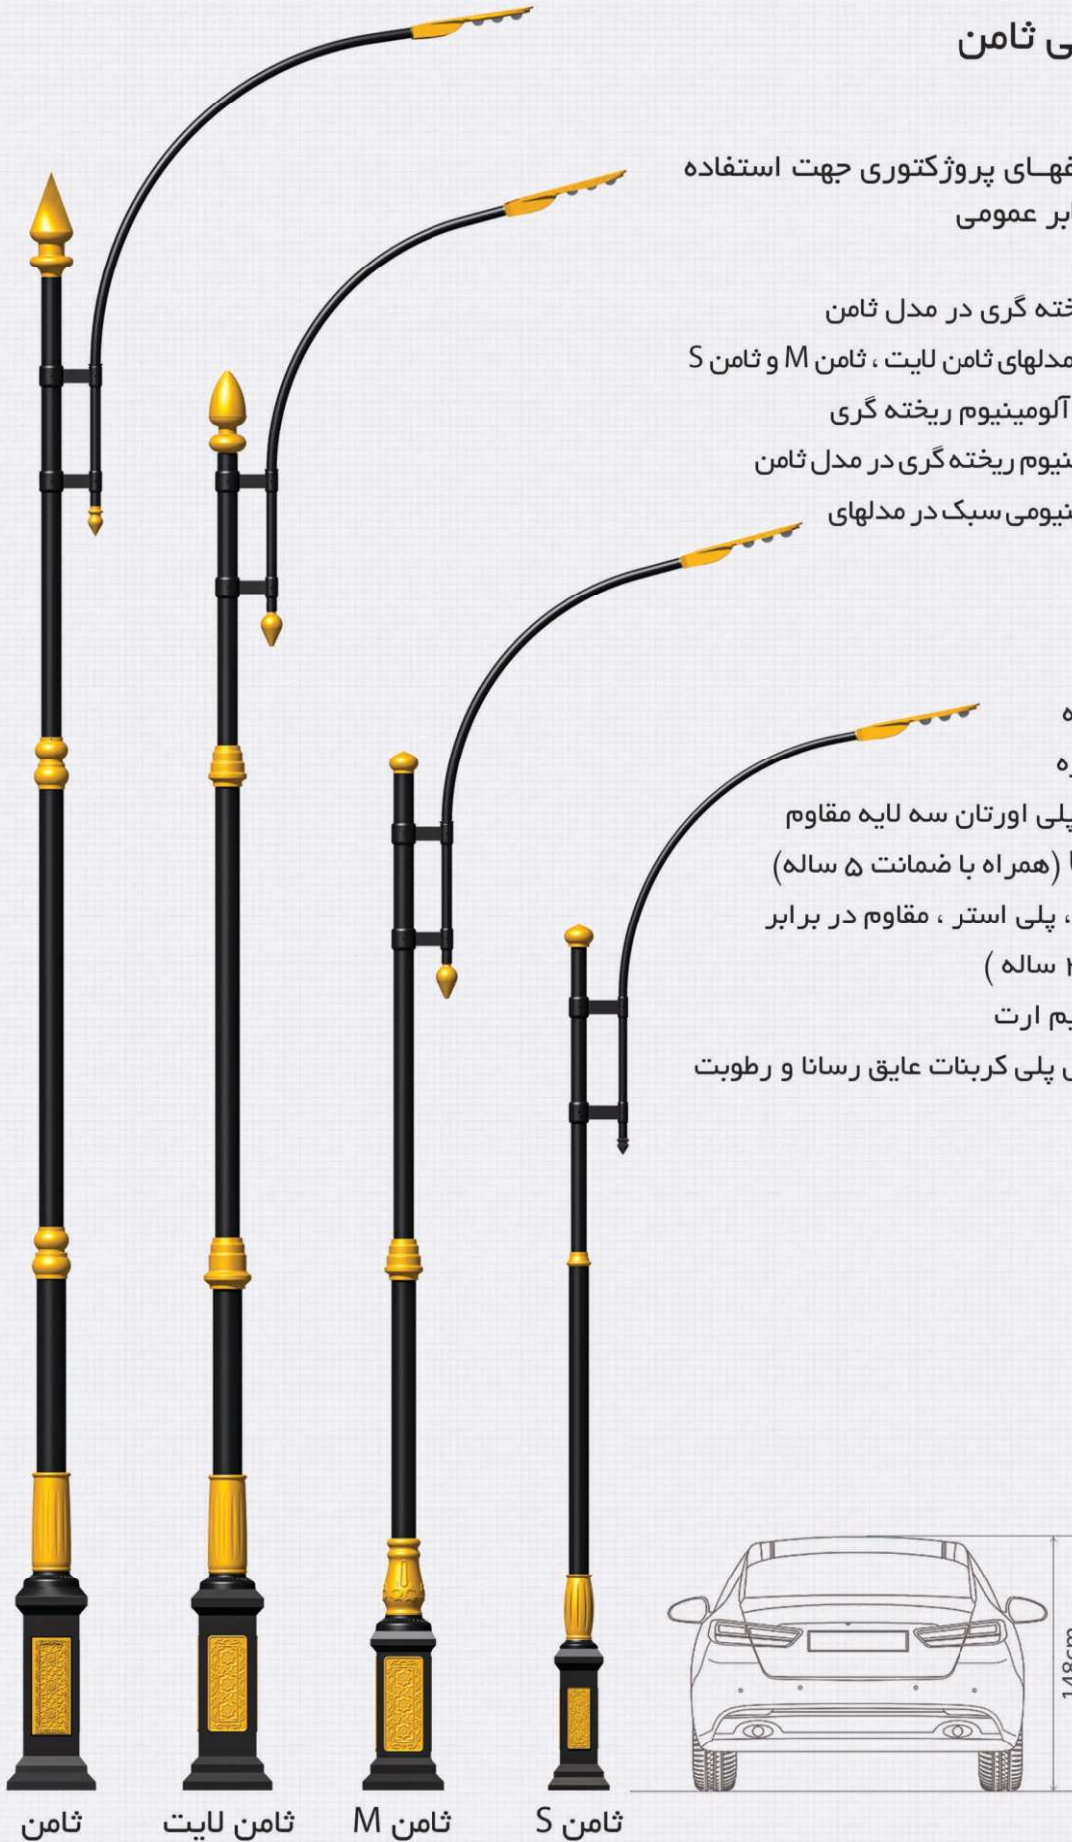

گروه پایه های خیابانی ثامن

کاربرد : قابلیت نصب چراغهای پروژکتوری جهت استفاده در بزرگراهها ، خیابانها و معابر عمومی
مشخصات فنی :

- کاور و کتیبه : آلومینیوم ریخته گری در مدل ثامن
- کاور و کتیبه : ورق فولادی در مدل های ثامن لایت ، ثامن M و ثامن S
- قطعات دکوراتیو بالای کاور : آلومینیوم ریخته گری
- واسطه ها و سرنیزه ها: آلومینیوم ریخته گری در مدل ثامن
- واسطه ها و سرنیزه ها: آلومینیومی سبک در مدل های ثامن لایت ، ثامن M و ثامن S
- پایه و بازو: لوله فولادی
- بیس پلیت: ورق فولادی
- اتصالات : با پوشش گالوانیزه
- انکر بولت: با پوشش گالوانیزه
- پوشش حفاظتی: رنگ نهایی پلی اورتان سه لایه مقاوم در برابر خوردگی و اشعه UV (همراه با ضمانت ۵ ساله)
- یا رنگ پودر الکترواستاتیک ، پلی استر ، مقاوم در برابر اشعه UV (همراه با ضمانت ۲ ساله)
- دارای ریل فیوز و اتصال سیم ارت
- قابلیت نصب دریچه سرویس پلی کربنات عایق رسانا و رطوبت

ثامن

ثامن لایت

ثامن M

ثامن S