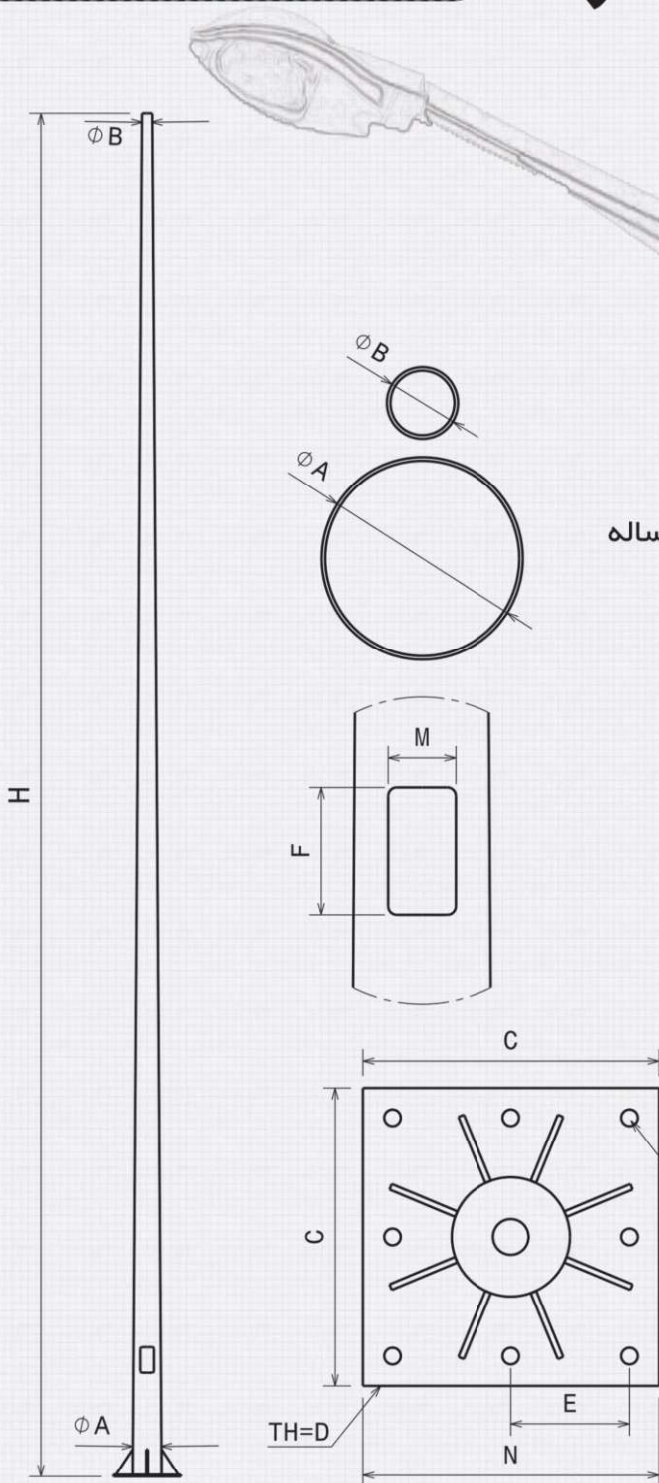

– این محصول در صورت درخواست به همراه براکت و بازو جهت

نصب انواع چراغهای پروژکتوری ارائه می گردد.

اطلاعات بیشتر...

14	13	12	11	10	9	8	7	6	5	4	3	H	ارتفاع پایه (m)	
60												B	قطر مقطع بالا (mm)	
200	190	180	170	160	150	140	130	120	110	100	90	A	قطر مقطع پایین (mm)	
4												T	ضخامت پایه (mm)	
220	200	134	120	108	96	80	64	50	38	29/5	18/5	*	وزن حدودی پایه (kg)	
500*500		400*400			350*350			300*300		200*200		C	ابعاد بیس پلیت (mm)	
20			15				10		8		6		D	ضخامت بیس پلیت (mm)
200*400		160*320		300		250		200		154		E*N	آکس بیس پلیت (mm)	
8		6		4				Q		تعداد انکربولت				
200*100			150*80			120*70		120*65		100*65		F*M	ابعاد دریچه دسترسی (mm)	