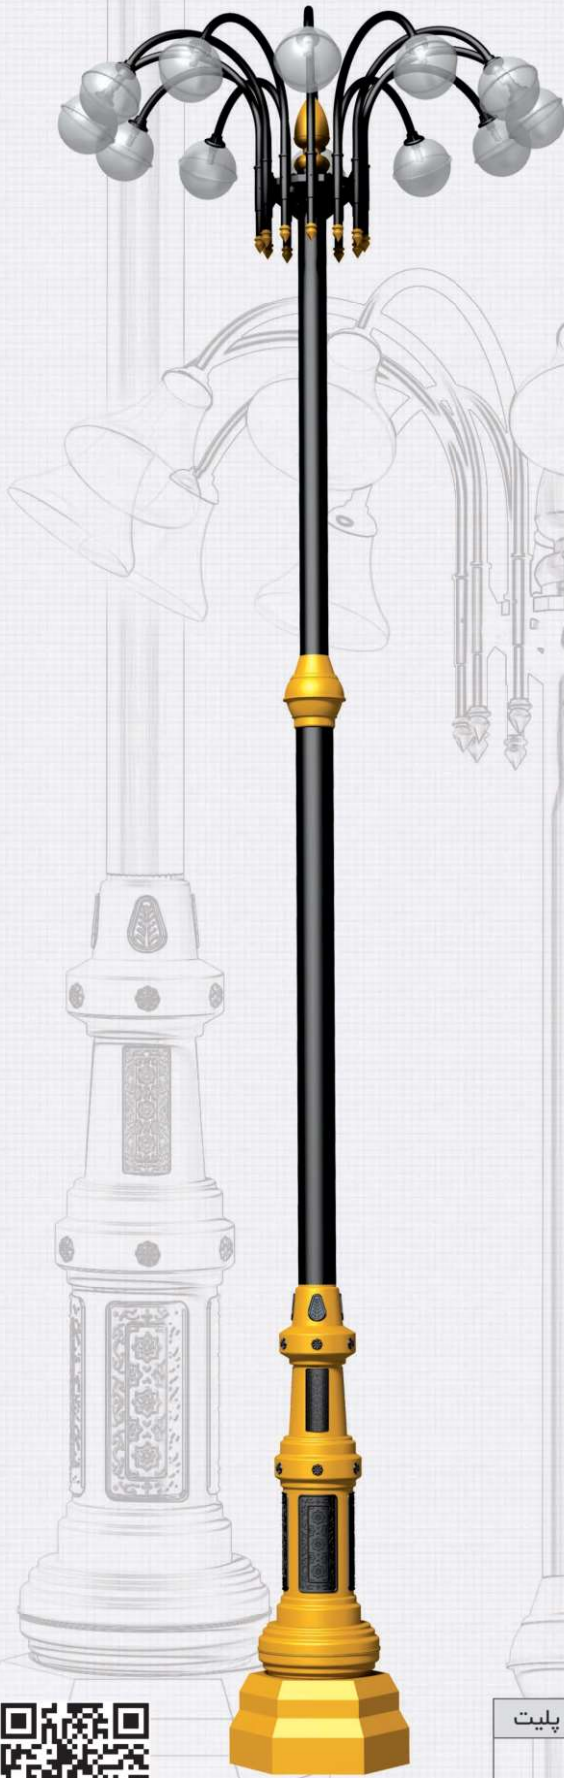

اطلس

کاربرد : برج نوری زیباسازی (المان) شهری
جهت استفاده در میداين ، پارکها ، فضاهای سبز و معابر عمومی

مشخصات فنی پایه :

- بازو : لوله فولادی
- پایه : لوله فولادی
- کاور : ورق فولادی
- واسطه و سرنیزه : آلومینیومی
- بیس پلیت: ورق فولادی
- انکربولت: با پوشش گالوانیزه
- اتصالات : با پوشش گالوانیزه
- پوشش حفاظتی: رنگ نهایی پلی اورتان سه لایه مقاوم در برابر خوردگی و اشعه UV (همراه با ضمانت ۵ساله)
- قابلیت نصب دریچه سرویس پلی کربنات عایق رسانا و رطوبت
- مشخصات فنی چراغ :
- بدنه : آلومینیومی
- حباب : پلی کربنات شفاف مقاوم در برابر ضربه و اشعه UV
- لامپ : LED با توان ۵۰ وات برای هر بازو

توجه : تمامی اندازه ها به میلیمتر می باشد.

کد محصول	ارتفاع نهایی	عرض نهایی	ارتفاع کاور	عرض کاور	تعداد بازو	بیس پلیت
ST-545501	9800	3230	2700	1040	12	400x400
ST-545502	12500	3230	2700	1040	12	
ST-545503	9800	3230	2700	1040	12	
ST-545504	12500	3230	2700	1040	12	

اطلاعات بیشتر...