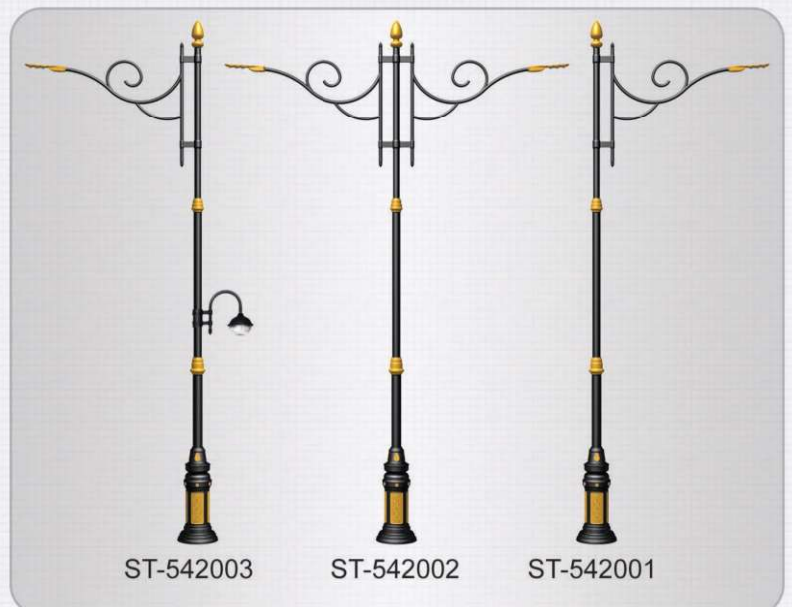

تفتان

کاربرد : قابلیت نصب چراغهای پروژکتوری جهت استفاده در بزرگراهها ، خیابانها و معابر عمومی
مشخصات فنی :

- پایه : لوله فولادی ST37
- بازو : لوله فولادی ST37
- کاور و کتیبه ها : ورق فولادی
- واسطه ها و سرنیزه : آلومینیومی سبک
- بیس پلیت : ورق فولادی ST37
- اتصالات : با پوشش گالوانیزه
- انکربولت : با پوشش گالوانیزه
- پوشش حفاظتی : رنگ نهایی پلی اورتان سه لایه مقاوم در برابر خوردگی و اشعه UV (همراه با ضمانت ۵ ساله) یا رنگ پودر الکترواستاتیک ، پلی استر ، مقاوم در برابر اشعه UV (همراه با ضمانت ۲ ساله)
- دارای ریل فیوز و اتصال سیم ارت
- قابلیت نصب دریچه سرویس پلی کربنات عایق رسانا و رطوبت

ST-542003

ST-542002

ST-542001

توجه : تمامی اندازه ها به میلیمتر می باشد.

کد محصول	ارتفاع نهایی	عرض نهایی	ارتفاع کاور	عرض کاور	مقطع نصب پروژکتور	بیس پلیت
ST-542001	9000	2400	1700	700	60	400x400 آکس 300
ST-542002	9000	4700				
ST-542003	9000	3300				

اطلاعات بیشتر...