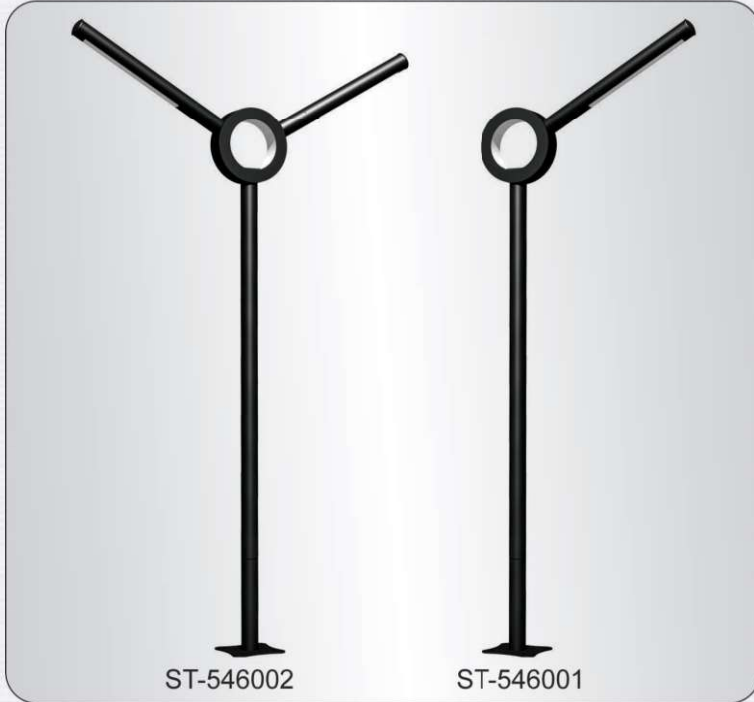

آرتمیس

کاربرد: در دو مدل یک طرفه و دو طرفه جهت روشنایی معابر و فضای سبز
مشخصات فنی:

- بدنه پایه: لوله فولادی
- بدنه چراغ: لوله فولادی
- اتصالات: با پوشش گالوانیزه
- بیس پلیت: ورق فولادی
- انکربولت: با پوشش گالوانیزه
- پوشش حفاظتی: رنگ پودر الکترو استاتیک، پلی استر، مقاوم در برابر اشعه UV با ضمانت ۲ ساله یا رنگ پلی اورتان دو جزئی سه لایه با ضمانت ۵ ساله
- تجهیزات الکتریکی:
- لامپ: LED با توان ۴۰ وات و ۳۴۰ لومن برای هر طرف
- حلقه میانی دارای روشنایی با لامپ ۷ وات
- سیم ارت
- قابلیت نصب دریچه سرویس پلی کربنات عایق رسانا

توجه: تمامی اندازه ها به میلیمتر می باشد.

کد محصول	ارتفاع نهایی	عرض نهایی	توان لامپ	بیس پلیت
ST-546001	3200	950	LED 40W	300x300 آکس 200
ST-546002	3200	1900	LED 40W x 2	300x300 آکس 200

اطلاعات بیشتر...