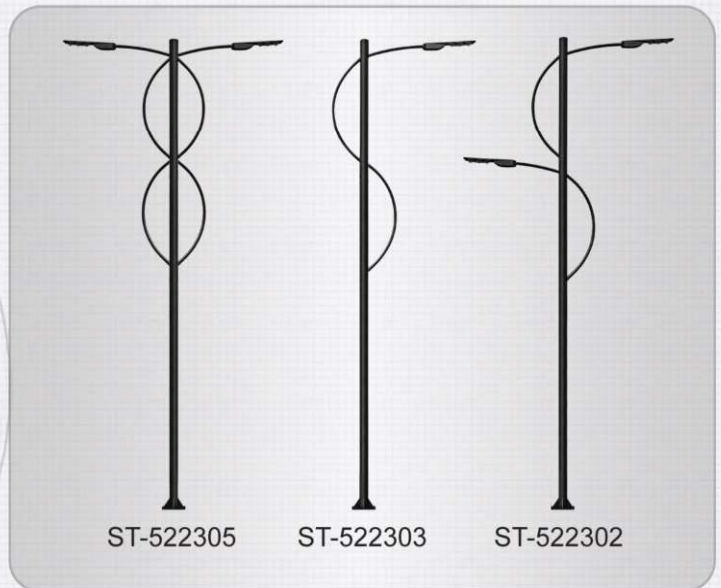

آنجلا

کاربرد : قابلیت نصب چراغهای پروژکتوری جهت استفاده در بزرگراهها ، خیابانها و معابر عمومی

مشخصات فنی :

- پایه : لوله فولادی ST37
- بازو : لوله فولادی ST37
- بیس پلیت: ورق فولادی ST37
- اتصالات : با پوشش گالوانیزه
- انکربولت: با پوشش گالوانیزه
- پوشش حفاظتی: رنگ نهایی پلی اورتان سه لایه مقاوم در برابر خوردگی و اشعه UV (همراه با ضمانت ۵ ساله)
- یا رنگ پودر الکترواستاتیک ، پلی استر ، مقاوم در برابر اشعه UV (همراه با ضمانت ۲ ساله)
- دارای ریل فیوز و اتصال سیم ارت
- قابلیت نصب دریچه سرویس پلی کربنات عایق رسانا و رطوبت

توجه : تمامی اندازه ها به میلیمتر می باشد.

کد محصول	ارتفاع نهایی	عرض نهایی	قطر نصب پروژکتور	بیس پلیت
ST-522301	6000	2300	50	350x350 آکس 250
ST-522302	9000	2300	50	400x400 آکس 300
ST-522303	9000	3400		
ST-522305	9000	3500		
ST-522304	12000	2300		
ST-522306	12000	3400		
ST-522307	12000	3500		

اطلاعات بیشتر...