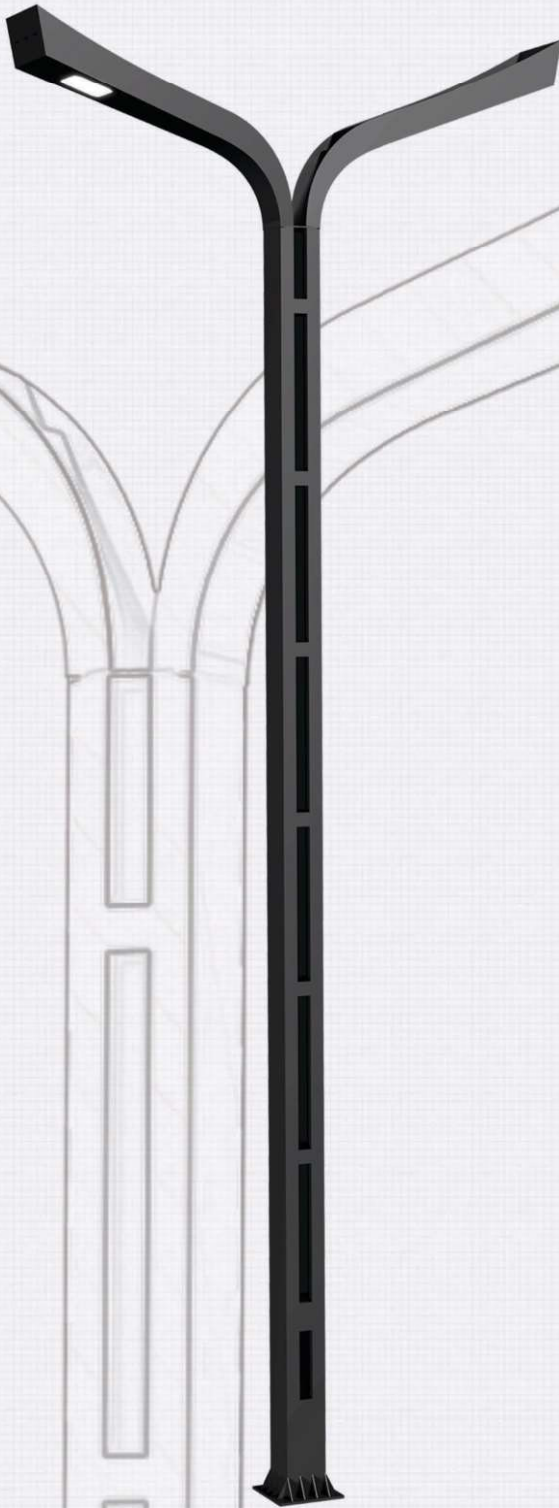

آفرینش

کاربرد : قابلیت نصب انواع چراغهای پروژکتوری جهت استفاده در بزرگراهها ، خیابانها و معابر عمومی
مشخصات فنی پایه :

- بازو : فولادی
- پایه : پروفیل فولادی
- بیس پلیت: ورق فولادی
- انکربولت: با پوشش گالوانیزه
- پوشش حفاظتی: رنگ نهایی پلی اورتان سه لایه دو جزئی
- مقاوم در برابر خوردگی و اشعه UV (همراه با ضمانت ۵ساله)
- مشخصات فنی چراغ :
- بدنه : فولادی
- پوشش حفاظتی : رنگ پودر الکترواستاتیک ، پلی استر ،
- مقاوم در برابر اشعه UV
- اتصالات : با پوشش گالوانیزه
- قابلیت نصب دریچه سرویس پلی کربنات عایق رسانا و رطوبت

توجه : تمامی اندازه ها به میلیمتر می باشد.

کد محصول	ارتفاع نهایی	عرض نهایی	مقطع پایه	نوع پروژکتور	بیس پلیت
ST-530815	6000	1400	200	بر اساس سفارش	400x500
ST-530816	6000	2800	200		400x500
ST-530813	9000	2000	300		500x500
ST-530814	9000	3600	300		500x500
ST-530810	10500	2000	300		500x500
ST-530811	10500	3600	300		500x500
ST-530812	10500	3600	300		500x500

اطلاعات بیشتر...