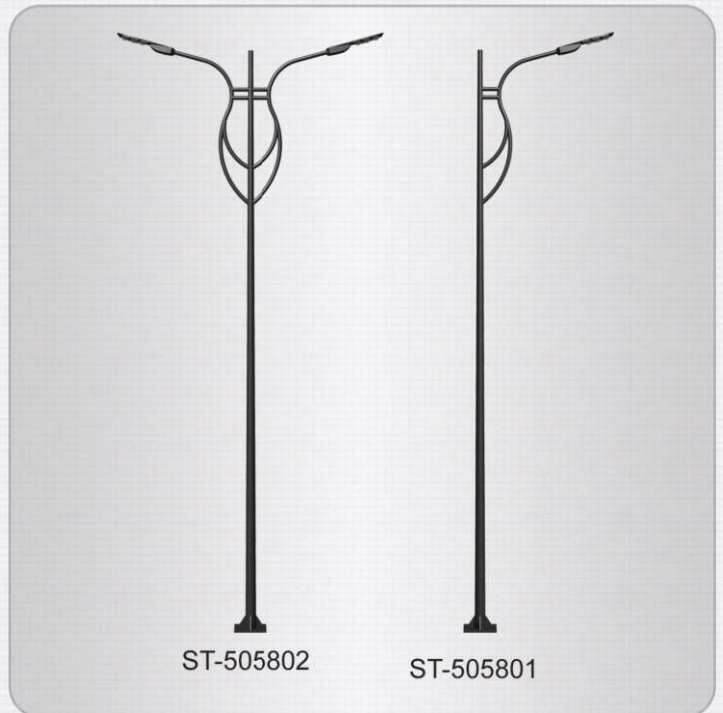

باران

کاربرد : پایه مخروطی با قابلیت نصب چراغهای پروژکتوری جهت استفاده در بزرگراهها ، خیابانها و معابر عمومی
مشخصات فنی :

- پایه : لوله مخروطی فولادی ST37
- بازو : لوله فولادی ST37
- بیس پلیت: ورق فولادی ST37
- اتصالات : با پوشش گالوانیزه
- انکربولت: با پوشش گالوانیزه
- پوشش حفاظتی: رنگ نهایی پلی اورتان سه لایه مقاوم در برابر خوردگی و اشعه UV (همراه با ضمانت ۵ ساله) یا رنگ پودر الکترواستاتیک ، پلی استر ، مقاوم در برابر اشعه UV (همراه با ضمانت ۲ ساله)
- دارای ریل فیوز و اتصال سیم ارت
- قابلیت نصب دریچه سرویس پلی کربنات عایق رسانا و رطوبت

توجه : تمامی اندازه ها به میلیمتر می باشد.

کد محصول	ارتفاع نهایی	عرض نهایی	قطر نصب پروژکتور	بیس پلیت
ST-505801	7000	1000	50	350x350
ST-505802	7000	2000		آکس 250
ST-505803	9000	1000		400x400
ST-505804	9000	2000		آکس 300

اطلاعات بیشتر...