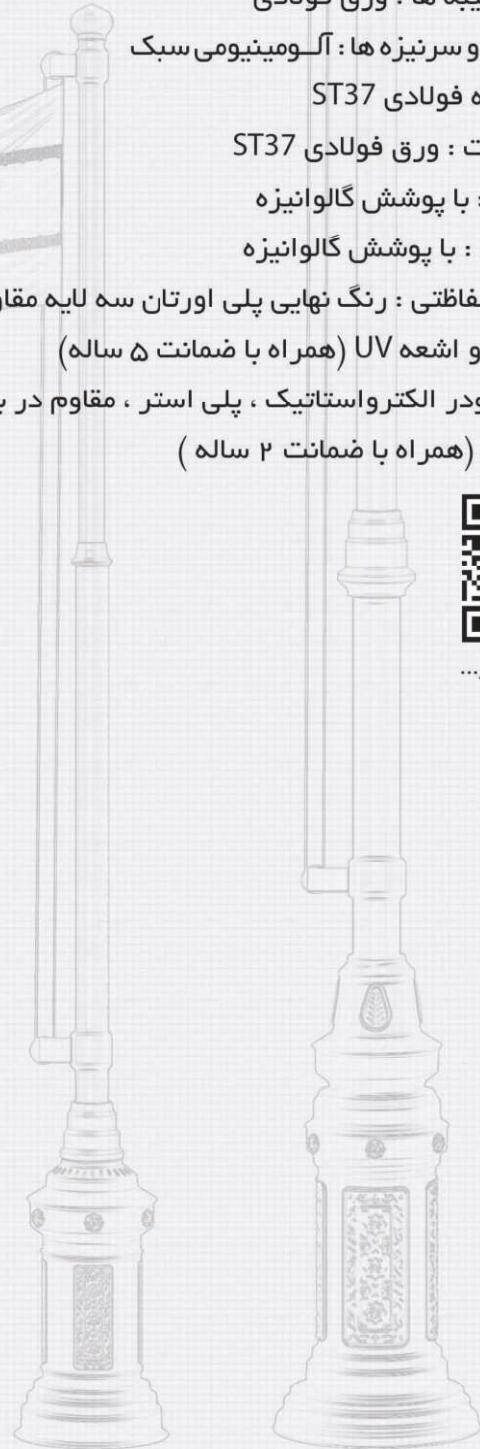

سبلان

کاربرد : پایه پرچم جهت استفاده در معابر عمومی
مشخصات فنی :

- کاور و کتیبه ها : ورق فولادی
- واسطه ها و سرنیزه ها : آلومینیومی سبک
- پایه : لوله فولادی ST37
- بیس پلیت : ورق فولادی ST37
- اتصالات : با پوشش گالوانیزه
- انکر بولت : با پوشش گالوانیزه
- پوشش حفاظتی : رنگ نهایی پلی اورتان سه لایه مقاوم در برابر خوردگی و اشعه UV (همراه با ضمانت ۵ ساله)
- یا رنگ پودر الکترواستاتیک ، پلی استر ، مقاوم در برابر اشعه UV (همراه با ضمانت ۲ ساله)

اطلاعات بیشتر ...

توجه : تمامی اندازه ها به میلیمتر می باشد.