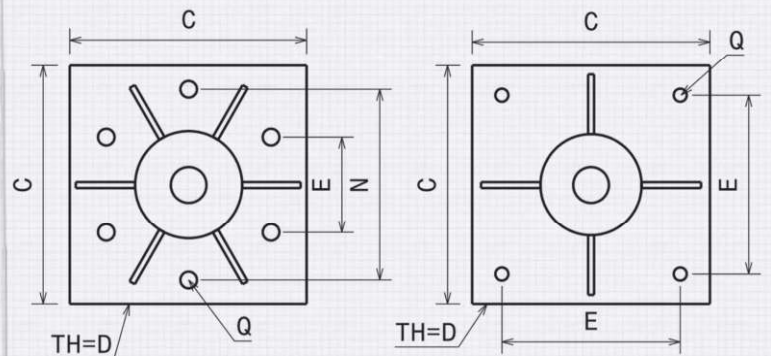

– این محصول در صورت درخواست به همراه براکت و بازو جهت

نصب انواع چراغهای پروژکتوری ارائه می گردد.

اطلاعات بیشتر...

14	13	12	11	10	9	8	7	6	5	4	3	H	ارتفاع پایه (m)	
60												B	قطر مقطع بالا (mm)	
200	190	180	170	160	150	140	130	120	110	100	90	A	قطر مقطع پایین (mm)	
4												T	ضخامت پایه (mm)	
220	200	134	120	108	96	80	64	50	38	29/5	18/5	*	وزن حدودی پایه (kg)	
500*500		400*400			350*350			300*300		200*200		C	ابعاد بیس پلیت (mm)	
20			15				10		8		6		D	ضخامت بیس پلیت (mm)
200*400		160*320		300		250		200		154		E*N	آکس بیس پلیت (mm)	
8		6		4				Q		تعداد انکربولت				
200*100			150*80			120*70		120*65		100*65		F*M	ابعاد دریچه دسترسی (mm)	