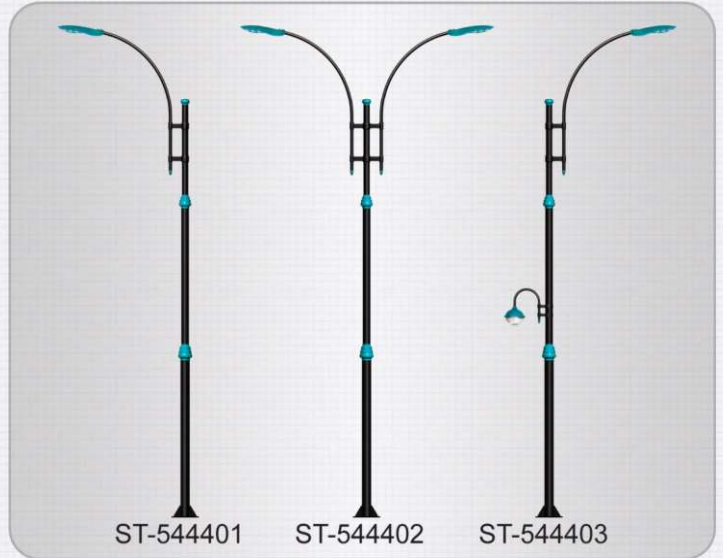

رانا

کاربرد : قابلیت نصب چراغهای پروژکتوری
جهت استفاده در بزرگراهها ، خیابانها و معابر عمومی
مشخصات فنی :

- پایه : لوله فولادی ST37
- بازو : لوله فولادی ST37
- بیس پلیت : ورق فولادی ST37
- واسطه ها و سرنیزه : آلومینیومی سبک
- اتصالات : با پوشش گالوانیزه
- انکربولت : با پوشش گالوانیزه
- پوشش حفاظتی : رنگ نهایی پلی اورتان سه لایه مقاوم در برابر خوردگی و اشعه UV (همراه با ضمانت ۵ ساله)
- یا رنگ پودر الکترواستاتیک ، پلی استر ، مقاوم در برابر اشعه UV (همراه با ضمانت ۲ ساله)
- دارای ریل فیوز و اتصال سیم ارت
- قابلیت نصب دریچه سرویس پلی کربنات عایق رسانا و رطوبت

توجه : تمامی اندازه ها به میلیمتر می باشد.

کد محصول	ارتفاع نهایی	عرض نهایی	قطر نصب پروژکتور	بیس پلیت
ST-544401	9000	1700	60	400x400 آکس 300
ST-544402	9000	3400		
ST-544403	9000	2700		
ST-544404	12000	1700		
ST-544405	12000	3400		
ST-544406	12000	2700		
ST-544407	6000	1600	50	350x350 آکس 250
ST-544408	6000	3200		
ST-544409	6000	2530		

اطلاعات بیشتر...