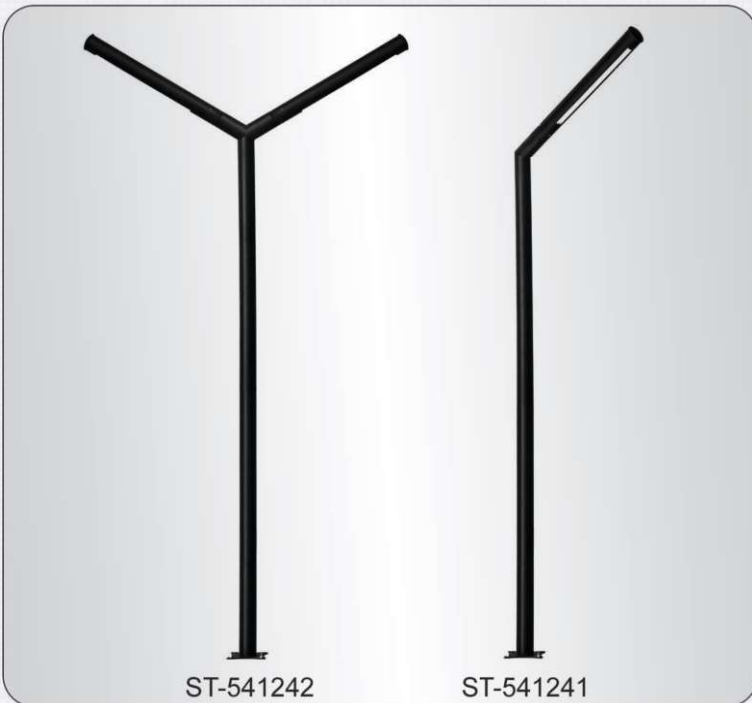

ST-541241

اطلاعات بیشتر...

توجه : تمامی اندازه ها به میلیمتر می باشد.

کد محصول	ارتفاع نهایی	عرض نهایی	نوع و توان لامپ	بیس پلیت
ST-541241	3300	900	LED 40W	300x300 آکس 200
ST-541242	3300	1800	LED 40W	300x300 آکس 200