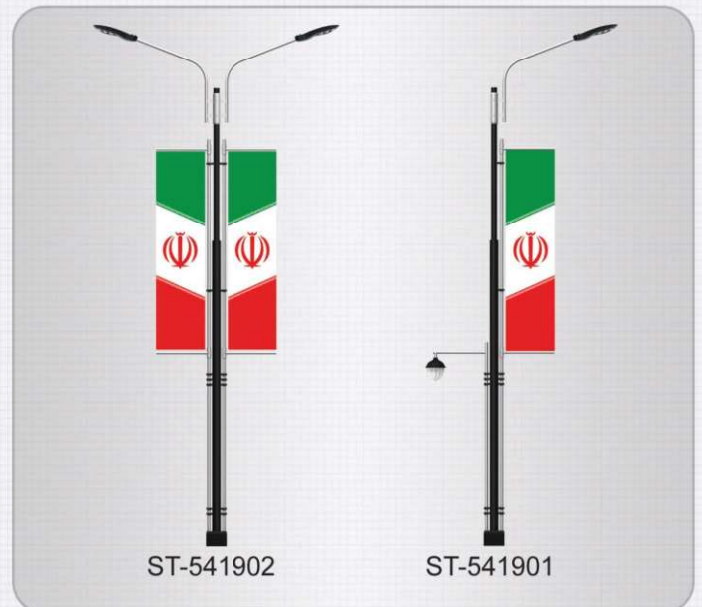

هما

کاربرد : قابلیت نصب چراغهای پروژکتوری جهت استفاده در بزرگراهها ، خیابانها و معابر عمومی
مشخصات فنی :

- پایه : لوله فولادی ST37
- بازو : لوله فولادی ST37
- بیس پلیت : ورق فولادی ST37
- کاور : ورق فولادی
- اتصالات : با پوشش گالوانیزه
- انکریولت : با پوشش گالوانیزه
- پوشش حفاظتی : رنگ نهایی پلی اورتان سه لایه مقاوم در برابر خوردگی و اشعه UV (همراه با ضمانت ۵ ساله)
- یا رنگ پودر الکترواستاتیک ، پلی استر ، مقاوم در برابر اشعه UV (همراه با ضمانت ۲ ساله)
- دارای براکت نصب پرچم عمودی
- دارای ریل فیوز و اتصال سیم ارت
- قابلیت نصب دریچه سرویس پلی کربنات عایق رسانا و رطوبت

توجه : تمامی اندازه ها به میلیمتر می باشد.

کد محصول	ارتفاع نهایی	عرض نهایی	ابعاد پرچم	مقطع نصب پروژکتور	بیس پلیت
ST-541901	10000	3050	4000x1000	60	400x400
ST-541902	10000	3400			آکس 300

اطلاعات بیشتر...