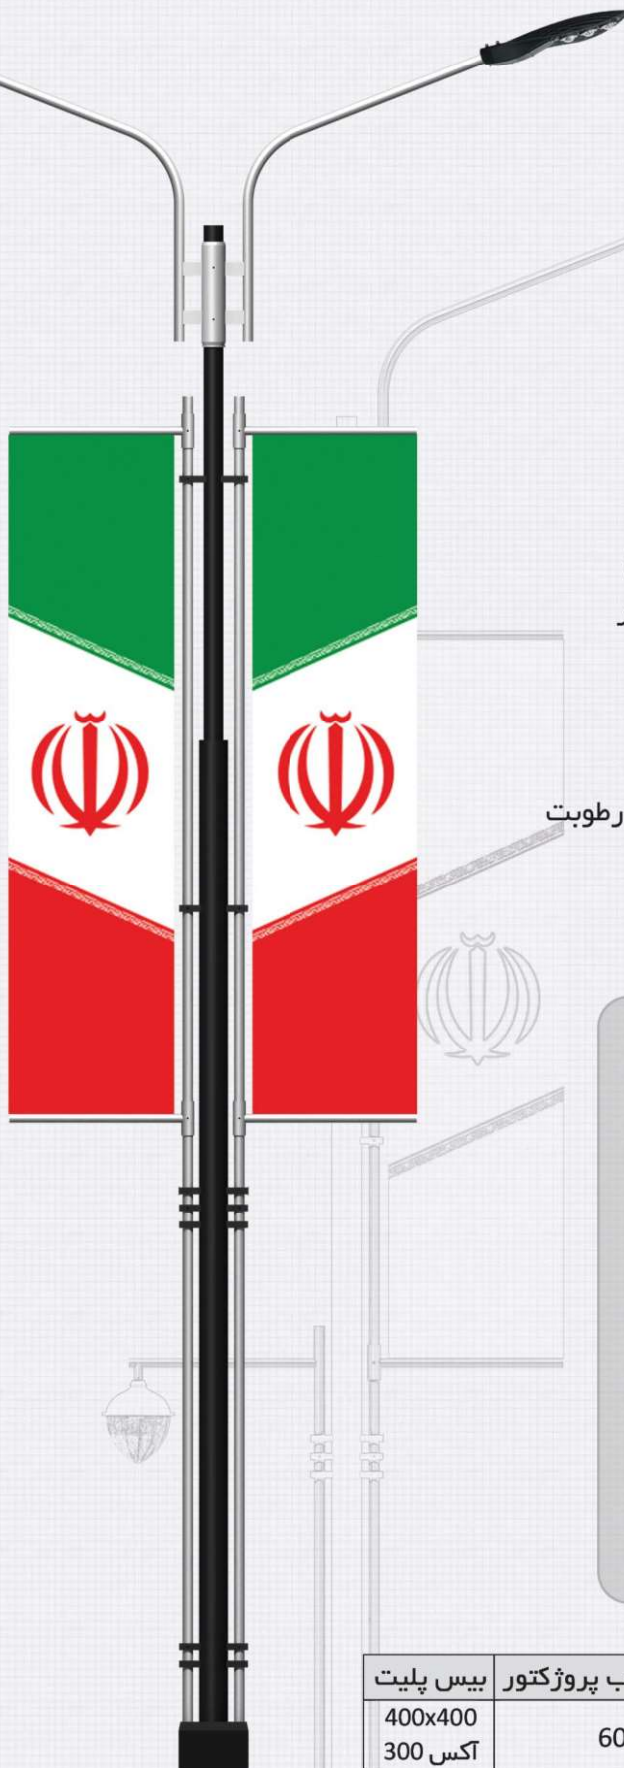

هما

کاربرد : قابلیت نصب چراغهای پروژکتوری جهت استفاده در بزرگراهها ، خیابانها و معابر عمومی
مشخصات فنی :

- پایه : لوله فولادی ST37
- بازو : لوله فولادی ST37
- بیس پلیت : ورق فولادی ST37
- کاور : ورق فولادی
- اتصالات : با پوشش گالوانیزه
- انکریولت : با پوشش گالوانیزه
- پوشش حفاظتی : رنگ نهایی پلی اورتان سه لایه مقاوم در برابر خوردگی و اشعه UV (همراه با ضمانت ۵ ساله)
- یا رنگ پودر الکترواستاتیک ، پلی استر ، مقاوم در برابر اشعه UV (همراه با ضمانت ۲ ساله)
- دارای براکت نصب پرچم عمودی
- دارای ریل فیوز و اتصال سیم ارت
- قابلیت نصب دریچه سرویس پلی کربنات عایق رسانا و رطوبت

توجه : تمامی اندازه ها به میلیمتر می باشد.

کد محصول	ارتفاع نهایی	عرض نهایی	ابعاد پرچم	مقطع نصب پروژکتور	بیس پلیت
ST-541901	10000	3050	4000x1000	60	400x400
ST-541902	10000	3400			آکس 300

اطلاعات بیشتر...